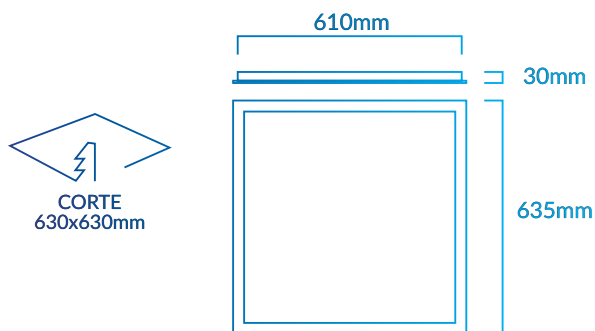

ACCESORIOS

SERIES

ACCESORIO P/ PANEL 60X60

ref.ACLED-009

ACCESORIO EMPOTRABLE
PARA PANEL 60X60
ALUMINIO
CORTE 630X630MM

2
AÑOS
GARANTÍA

CE

RoHS
2002/95/EC