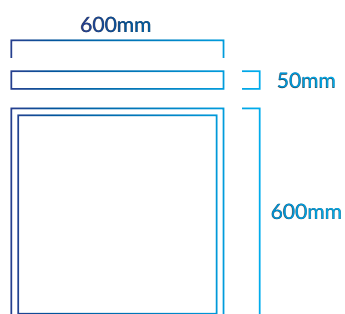

ACCESORIOS

SERIES

ACCESORIO P/ PANEL 60X60

ref.ACLED-007

ACCESORIO SUPERFICIE
PARA PANEL 60X60
ALUMINIO

2
AÑOS
GARANTÍA

CE

RoHS
2002/95/EC