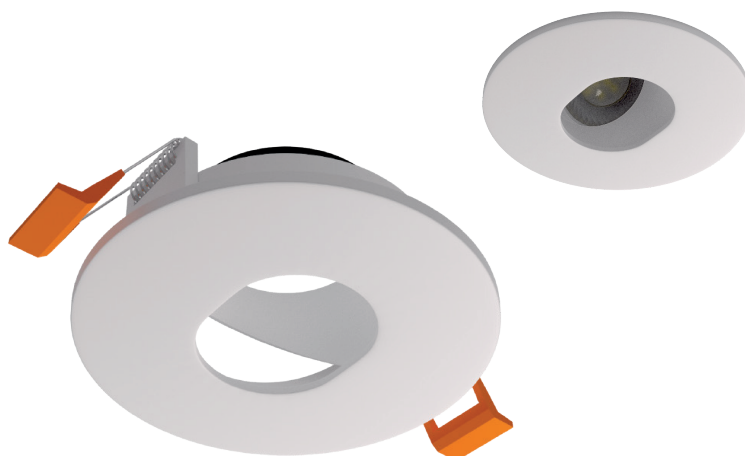

AXIS

SERIES

ARO P/ DICROICA

ref.ARO-016

ARO P/DICROICA
C093 CIRCULAR
EMPOTRABLE
ORIENTABLE
BLANCO
CORTE Ø80MM

2
AÑOS
GARANTÍA

CE

RoHS
2002/95/EC