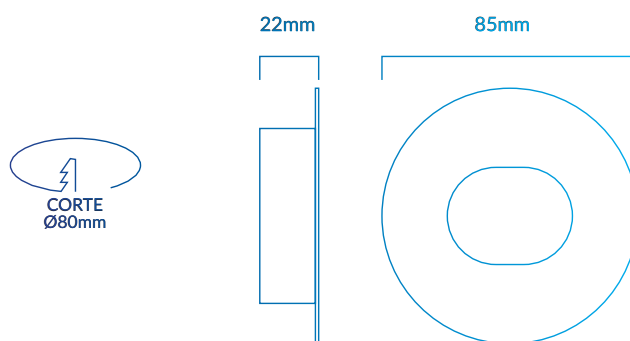

AXIS

SERIES

ARO P/ DICROICA

ref.ARO-016

ARO P/DICROICA
C093 CIRCULAR
EMPOTRABLE
ORIENTABLE
BLANCO
CORTE Ø80MM

2
AÑOS
GARANTÍA

CE

RoHS
2002/95/EC