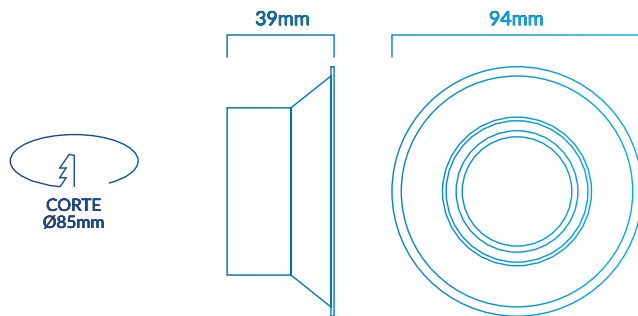

AXIS

SERIES

ARO P/ DICROICA

ref.ARO-013

ARO P/DICROICA
R93 REDONDO
EMPOTRABLE
ORIENTABLE
BLANCO
CORTE Ø85MM

2
AÑOS
GARANTÍA

CE

RoHS
2002/95/EC