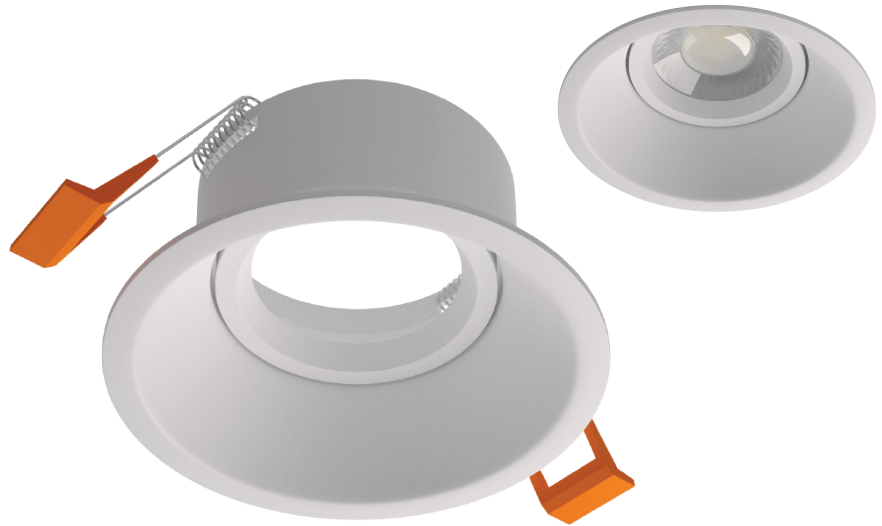

AXIS

SERIES

ARO P/ DICROICA

ref.ARO-013

ARO P/DICROICA
R93 REDONDO
EMPOTRABLE
ORIENTABLE
BLANCO
CORTE Ø85MM

2
AÑOS
GARANTÍA

CE

RoHS
2002/95/EC