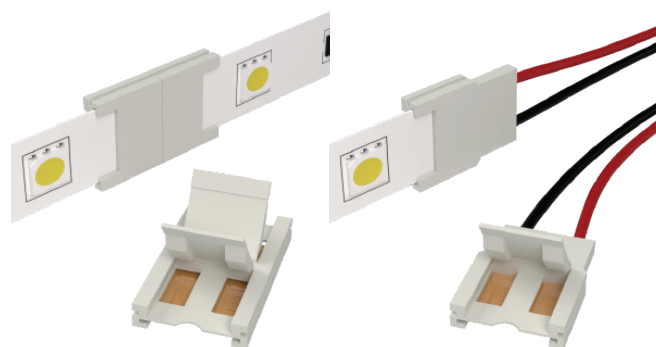

ACCESORIOS

SERIES

CONECTOR RÁPIDO P/ TIRA LED MONOCOLOR

ref.ACLED-011
CONECTOR RÁPIDO
PARA TIRA LED 72W
MONOCOLOR

ref.ACLED-013
CONECTOR RÁPIDO
PARA TIRA LED 72W
MONOCOLOR
CON CABLE

2
AÑOS
GARANTÍA

CE

RoHS
2002/95/EC