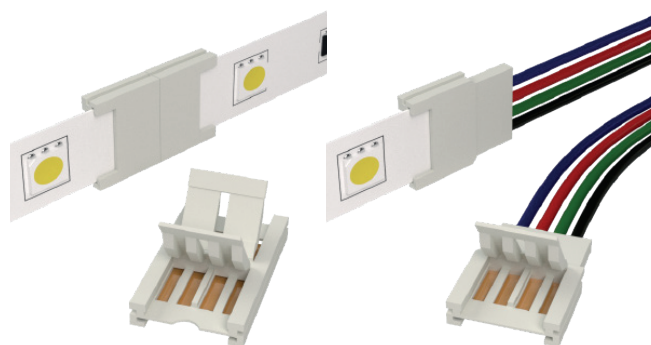

## CONECTOR RÁPIDO P/ TIRA LED RGB

**ref.ACLED-012**  
CONECTOR RÁPIDO  
PARA TIRA LED 72W  
RGB

**ref.ACLED-014**  
CONECTOR RÁPIDO  
PARA TIRA LED 72W  
RGB  
CON CABLE

2  
AÑOS  
GARANTÍA

CE

RoHS  
2002/95/EC