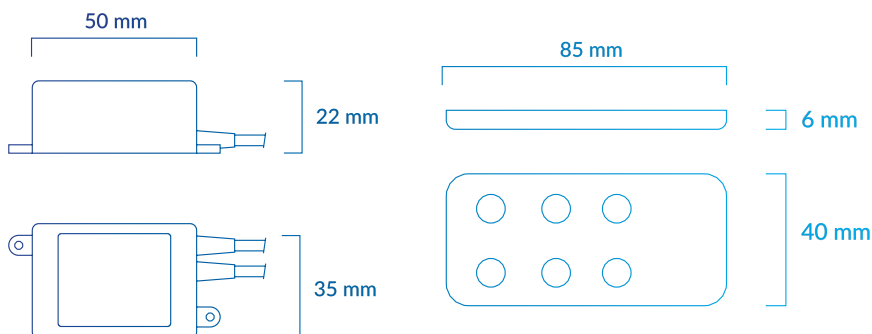

CONTROL SYSTEM

SERIES

CONTROLADOR MONOCOLOR 144W

A⁺

144 W

24V

ref.CONTR-021

CONTROLADOR
MONOCOLOR
MANDO SLIM
INFRARROJO
144W
DC 24V