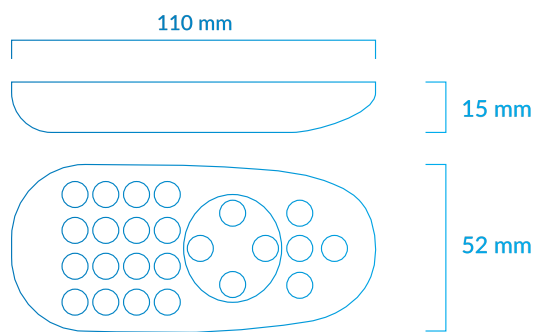

CONTROL SYSTEM

SERIES

CONTROLADOR RGB 144W

A⁺

ref.CONTR-004

CONTROLADOR RGB
MANDO SLIM 24 BOTONES
144W
DC 24V

2
AÑOS
GARANTÍA

CE