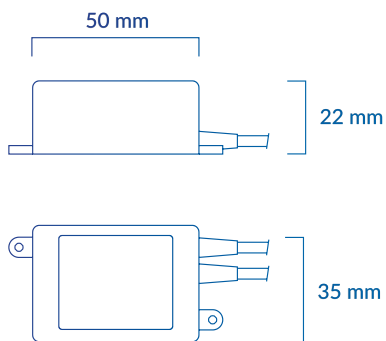

CONTROL SYSTEM

SERIES

CONTROLADOR RGB 144W

A⁺

ref.CONTR-004

CONTROLADOR RGB
MANDO SLIM 24 BOTONES
144W
DC 24V

2
AÑOS
GARANTÍA

CE