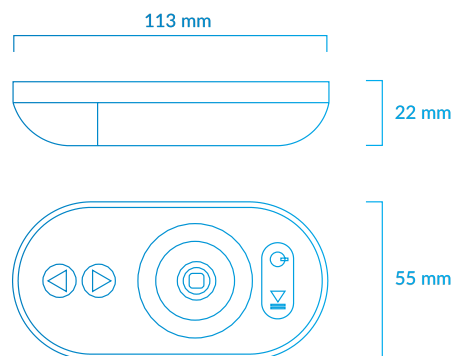

ref.CONTR-019

CONTROLADOR RGB
MANDO TACTIL RF
CONEXIÓN WIFI
288W
DC 24V