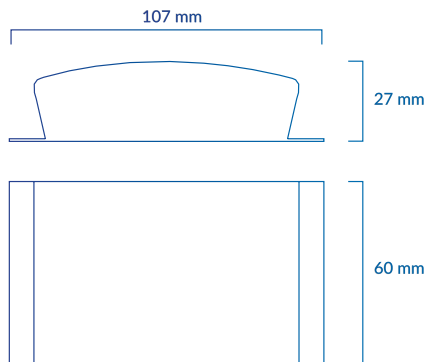

ref.CONTR-019

CONTROLADOR RGB
MANDO TACTIL RF
CONEXIÓN WIFI
288W
DC 24V