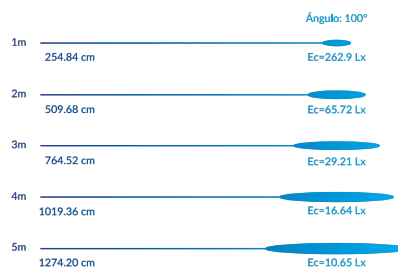

EOOS

SERIES

DICROICA GU10 6.5W

A⁺

ref.DIC-068

6.5W
3200K
590 lm
262 cd
100°
GU10
FP>0.9
IP40
AC 175-250V
50/60 Hz
SMD

ref.DIC-069

6.5W
4200K
590 lm
262 cd
100°
GU10
FP>0.9
IP40
AC 175-250V
50/60 Hz
SMD

ref.DIC-070

6.5W
5000K
590 lm
262 cd
100°
GU10
FP>0.9
IP40
AC 175-250V
50/60 Hz
SMD

2
AÑOS
GARANTÍA

NO
UV/IR

NOT
DIMMABLE

INSTANTANEO
0,3seg

25.000h

50.000h
ON OFF