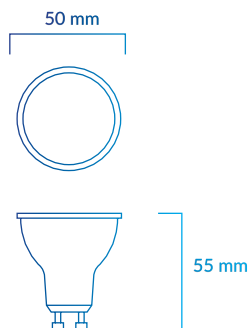

ref.DIC-070

6.5W
5000K
590 lm
262 cd
100°
GU10
FP>0.9
IP40
AC 175-250V
50/60 Hz
SMD

2
AÑOS
GARANTÍA

NO
UV/IR

NOT
DIMMABLE

INSTANTANEO
0,3seg

25.000h

50.000h
ON OFF