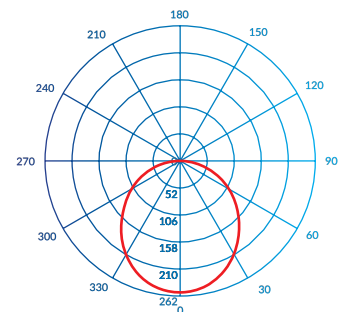

EOOS

SERIES

DICROICA GU10 6.5W

A⁺

ref.DIC-068

6.5W
3200K
590 lm
262 cd
100°
GU10
FP>0.9
IP40
AC 175-250V
50/60 Hz
SMD

ref.DIC-069

6.5W
4200K
590 lm
262 cd
100°
GU10
FP>0.9
IP40
AC 175-250V
50/60 Hz
SMD

ref.DIC-070

6.5W
5000K
590 lm
262 cd
100°
GU10
FP>0.9
IP40
AC 175-250V
50/60 Hz
SMD

2
AÑOS
GARANTÍA

NO
UV/IR

NOT
DIMMABLE

INSTANTANEO
0,3seg

25.000h

50.000h
ON OFF