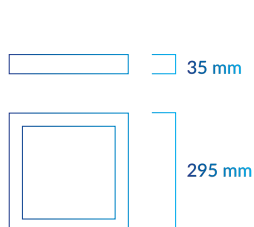

ELYOS

SERIES

DOWNLIGHT CUADRADO 295MM SUPERFICIE 24W

A⁺

ref.DOW-113

24W
5000K
1800 lm
572 cd
120°
LED DRIVER
FP>0.90
IP44
AC 175-250V
50/60 Hz
SMD
ARO BLANCO

2
AÑO S
GARANTÍA

NO
UV/IR