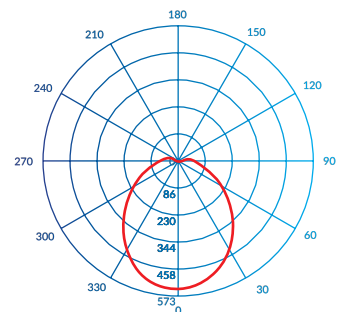

ELYOS

SERIES

DOWNLIGHT CUADRADO 295MM SUPERFICIE 24W

A⁺

ref.DOW-113

24W
5000K
1800 lm
572 cd
120°
LED DRIVER
FP>0.90
IP44
AC 175-250V
50/60 Hz
SMD
ARO BLANCO

2
AÑO S
GARANTÍA

NO
UV/IR