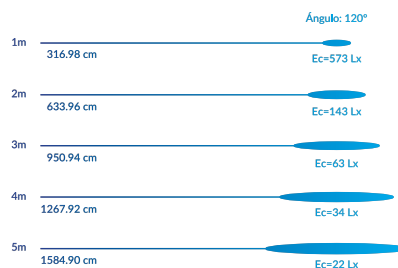

ELYOS

SERIES

DOWNLIGHT CUADRADO 295MM SUPERFICIE 24W

A⁺

ref.DOW-113

24W
5000K
1800 lm
572 cd
120°
LED DRIVER
FP>0.90
IP44
AC 175-250V
50/60 Hz
SMD
ARO BLANCO

2
AÑO S
GARANTÍA

NO
UV/IR