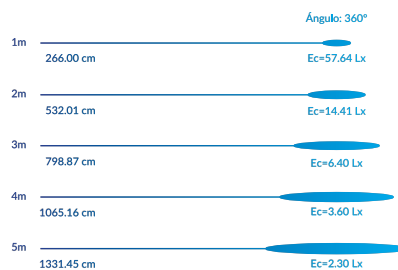

2
AÑO DE
GARANTÍA

NO
UV/IR

NOT
DIMMABLE

ULTRASHORT
CICLO DE VIDA
0,3 seg

25.000h

50.000h
ON OFF

CE

RoHS
2002/95/EC

RECYCLED

NO
Hg

Hg
0,0mg

CO₂