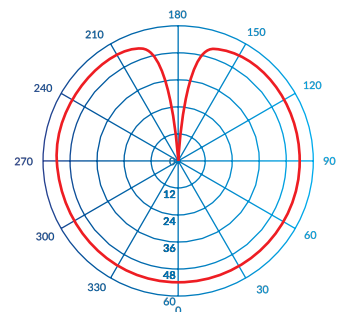

2
AÑO DE
GARANTÍA

NO
UV/IR

NOT
DIMMABLE

ULTRASHORT
CICLO DE VIDA
0,3 seg

25.000h

50.000h
ON OFF

CE

RoHS
2002/95/EC

RECYCLED

NO
Hg

Hg
0,0mg

CO₂