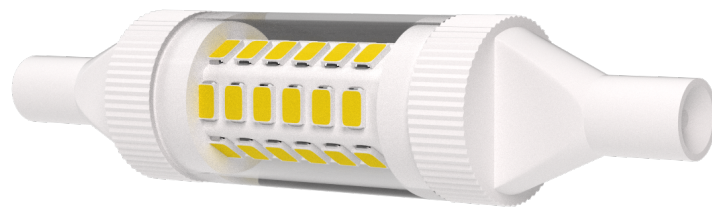

## LINEAL RS78 5.5W

A<sup>+</sup>

### ref.LIN-009

5.5W  
3200K  
500 lm  
39 cd  
360°  
RS78  
FP>0.5  
IP40  
AC 175-250V  
50/60 Hz  
SMD