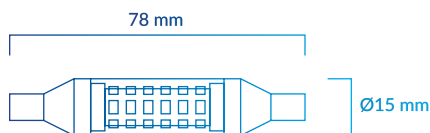

2
AÑO DE
GARANTÍA

NO
UV/IR

NOT
DIMMABLE

ULTRASHORT
CICLO DE VIDA
0,3 seg

25.000h

50.000h
ON OFF

CE

RoHS
2002/95/EC

RECYCLED

NO
Hg

Hg
0,0mg

CO₂