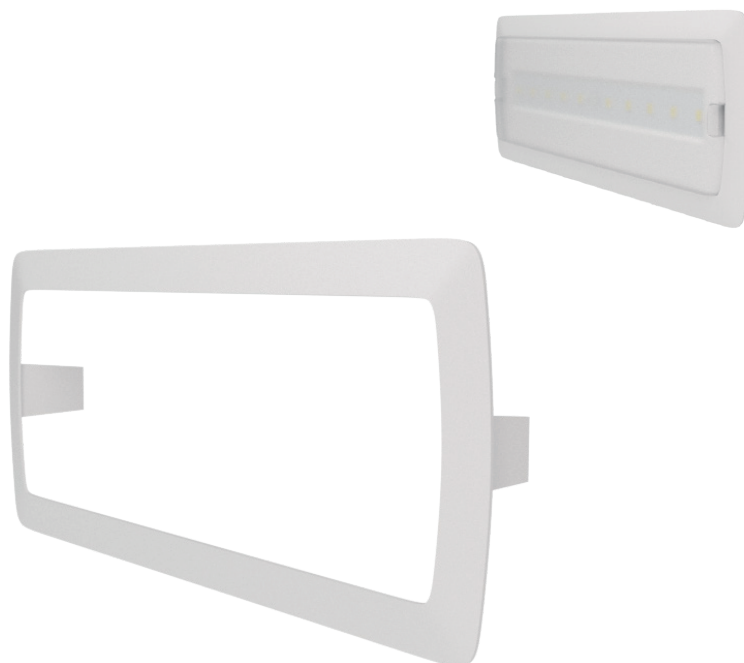

ACCESORIOS

SERIES

MARCO EMPOTRAR P/ EMERGENCIA

ref.EMR-002

MARCO PARA EMPOTRAR
EMERGENCIA
CUERPO PC

2
AÑOS
GARANTÍA

CE

RoHS
2002/95/EC