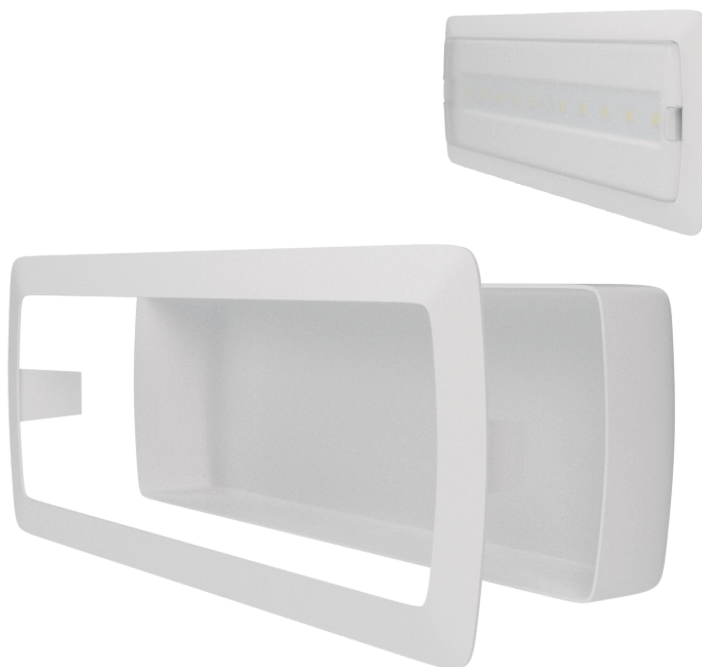

ACCESORIOS

SERIES

MARCO Y CAJA EMPOTRAR P/ EMERGENCIA

ref.EMR-003

MARCO Y CAJA PARA EMPOTRAR
EMERGENCIA
CUERPO PC

2
AÑOS
GARANTÍA

CE

RoHS
2002/95/EC