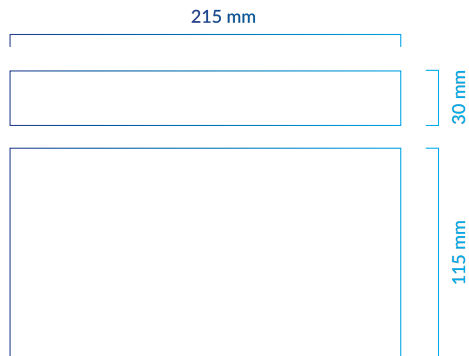

CONTROL SYSTEM

SERIES

FUENTE ALIMENTACIÓN MEANWELL 350W

A⁺

ref.ALM-017

FUENTE ALIMENTACIÓN
MEANWELL
MODELO LRS-350-24
350W
V ENTRADA: 88~264V AC
V SALIDA: 24V (22~27.6V)
IP20

2
AÑOS
GARANTÍA

CE