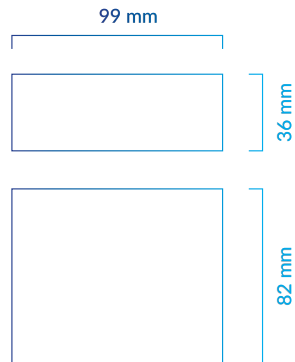

CONTROL SYSTEM

SERIES

FUENTE ALIMENTACIÓN MEANWELL 35W

A⁺

ref.ALM-018

FUENTE ALIMENTACIÓN
MEANWELL
MODELO RS-35-24
35W
V ENTRADA: 88~240V AC
V SALIDA: 24V (22~27.6V)
IP20

2
AÑOS
GARANTÍA

CE