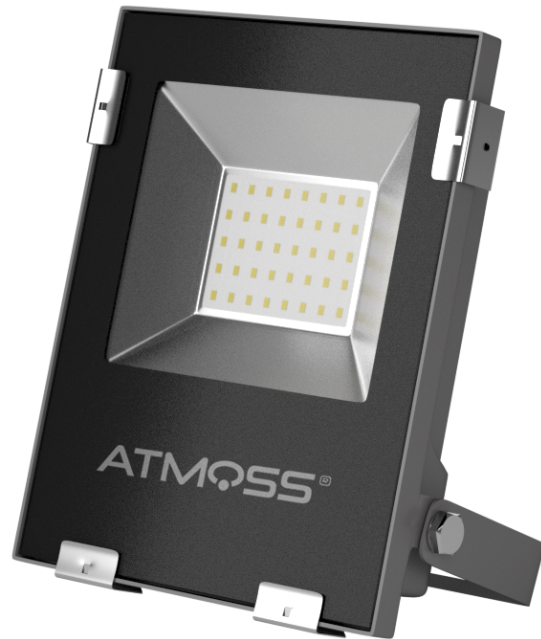

ULTRASLIM

SERIES

PROYECTOR EXTERIOR IP67 20W

A⁺

ref.PRY-044

20W
4200K
2000 lm
636 cd
120°
FP>0.6
IP67
AC 175-250V
50/60 Hz
SMD

ref.PRY-045

20W
5000K
2000 lm
636 cd
120°
FP>0.6
IP67
AC 175-250V
50/60 Hz
SMD