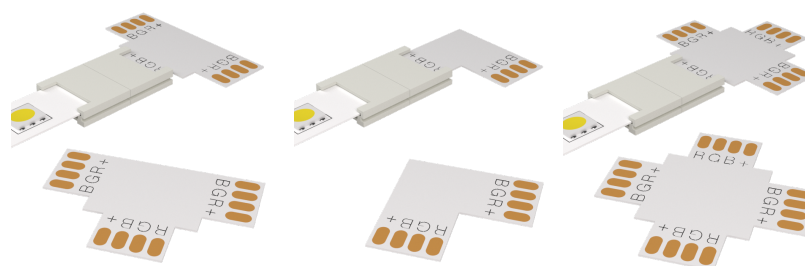

ACCESORIOS

SERIES

UNIÓN SOLDABLE P/ TIRA LED RGB

ref.ACLED-020

UNIÓN SOLDABLE
PARA TIRA LED
RGB
"L"

ref.ACLED-018

UNIÓN SOLDABLE
PARA TIRA LED
RGB
"T"

ref.ACLED-016

UNIÓN SOLDABLE
PARA TIRA LED
RGB
"X"

2
AÑOS
GARANTÍA

CE

RoHS
2002/95/EC