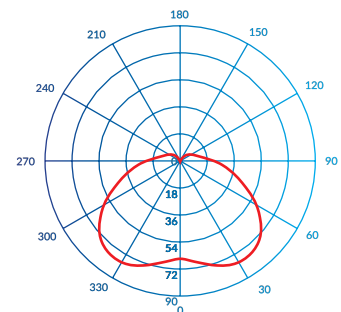

ref.BLED-068

6W
3200K
470 lm
90 cd
160°
E14
FP>0.5
IP40
AC 100-250V
50/60 Hz
SMD

ref.BLED-069

6W
4200K
470 lm
90 cd
160°
E14
FP>0.5
IP40
AC 100-250V
50/60 Hz
SMD

ref.BLED-070

6W
3200K
470 lm
90 cd
160°
E14
FP>0.5
IP40
AC 100-250V
50/60 Hz
SMD