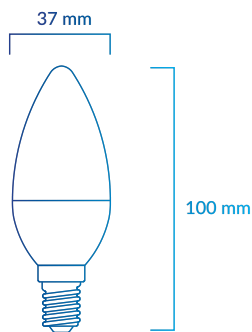

ref.BLED-068

6W
3200K
470 lm
90 cd
160°
E14
FP>0.5
IP40
AC 100-250V
50/60 Hz
SMD

ref.BLED-069

6W
4200K
470 lm
90 cd
160°
E14
FP>0.5
IP40
AC 100-250V
50/60 Hz
SMD

ref.BLED-070

6W
3200K
470 lm
90 cd
160°
E14
FP>0.5
IP40
AC 100-250V
50/60 Hz
SMD