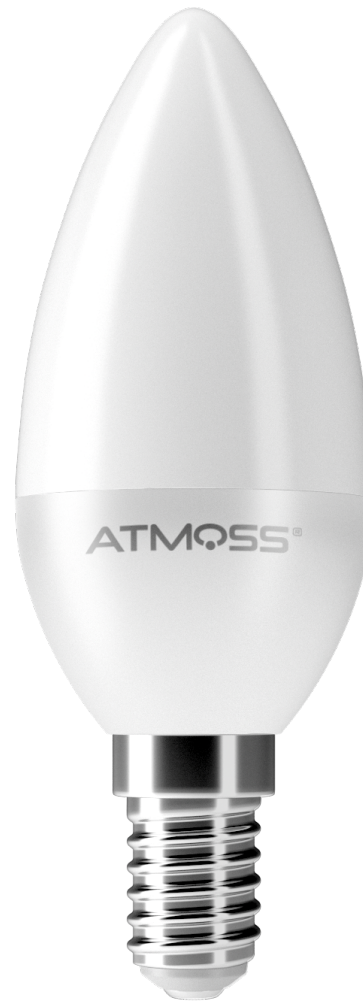

AMPERA

SERIES

VELA C37 E14 6W

A⁺

6
W

470
IT.LÚMENES

160°

E14

ref.BLED-068

6W
3200K
470 lm
90 cd
160°
E14
FP>0.5
IP40
AC 100-250V
50/60 Hz
SMD

ref.BLED-069

6W
4200K
470 lm
90 cd
160°
E14
FP>0.5
IP40
AC 100-250V
50/60 Hz
SMD

ref.BLED-070

6W
3200K
470 lm
90 cd
160°
E14
FP>0.5
IP40
AC 100-250V
50/60 Hz
SMD