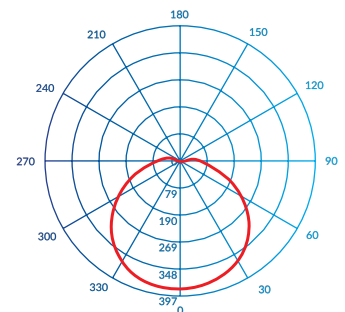

AURO

SERIES

REGLETA T5 1200MM 16W

A⁺

ref.RGL-010

16W
3200K
1250 lm
397 cd
120°
FP>0.90
IP40
AC 110-260V
50/60 Hz
SMD

ref.RGL-011

16W
4200K
1250 lm
397 cd
120°
FP>0.90
IP40
AC 110-260V
50/60 Hz
SMD

ref.RGL-012

16W
5000K
1250 lm
397 cd
120°
FP>0.90
IP40
AC 110-260V
50/60 Hz
SMD

2
AÑO O S
GARANTÍA

NO
UV/IR

NOT
DIMMABLE

INSTANTANEO
0,3seg

25.000h

50.000h
ON OFF