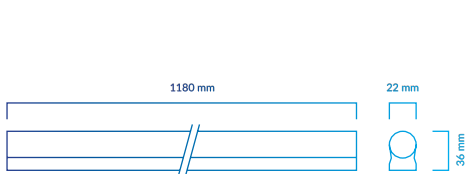

AURO

SERIES

REGLETA T5 1200MM 16W

A⁺

ref.RGL-010

16W
3200K
1250 lm
397 cd
120°
FP>0.90
IP40
AC 110-260V
50/60 Hz
SMD

ref.RGL-011

16W
4200K
1250 lm
397 cd
120°
FP>0.90
IP40
AC 110-260V
50/60 Hz
SMD

ref.RGL-012

16W
5000K
1250 lm
397 cd
120°
FP>0.90
IP40
AC 110-260V
50/60 Hz
SMD

2
AÑO O S
GARANTÍA

NO
UV/IR

NOT
DIMMABLE

INSTANTANEO
0,3seg

25.000h

50.000h
ON OFF