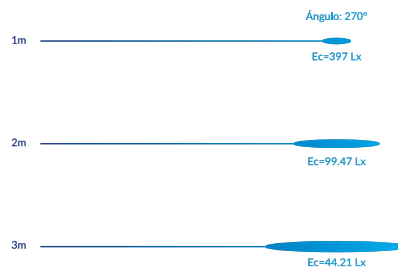

AURO

SERIES

REGLETA T5 1200MM 16W

A⁺

ref.RGL-010

16W
3200K
1250 lm
397 cd
120°
FP>0.90
IP40
AC 110-260V
50/60 Hz
SMD

ref.RGL-011

16W
4200K
1250 lm
397 cd
120°
FP>0.90
IP40
AC 110-260V
50/60 Hz
SMD

ref.RGL-012

16W
5000K
1250 lm
397 cd
120°
FP>0.90
IP40
AC 110-260V
50/60 Hz
SMD

2
AÑO O S
GARANTÍA

NO
UV/IR

NOT
DIMMABLE

INSTANTANEO
0,3seg

25.000h

50.000h
ON OFF