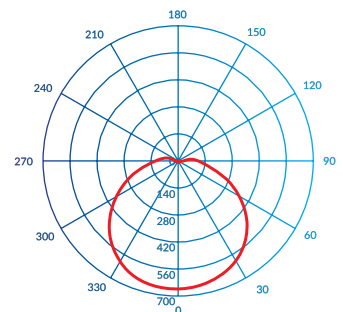

AURO

SERIES

REGLETA SUPERFICIE 1200MM 36W

A⁺

ref.RGL-015

36W
4200K
2200 lm
700 cd
120°
FP>0.90
IP40
AC 110-260V
50/60 Hz
SMD

ref.RGL-016

36W
5000K
2200 lm
700 cd
120°
FP>0.90
IP40
AC 110-260V
50/60 Hz
SMD