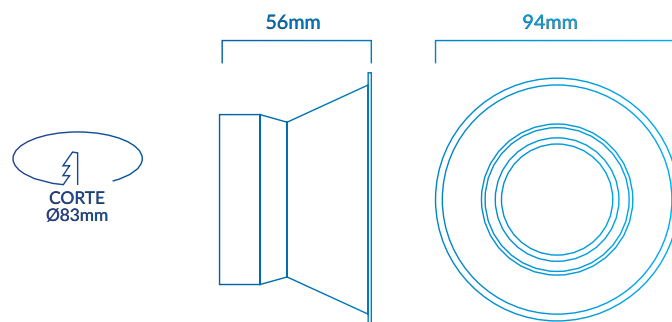

AXIS

SERIES

ARO P/ DICROICA

ref.ARO-015

ARO P/DICROICA
S90 CUADRADO
EMPOTRABLE
ORIENTABLE
BLANCO
CORTE 80X80MM

2
AÑOS
GARANTÍA

CE

RoHS
2002/95/EC