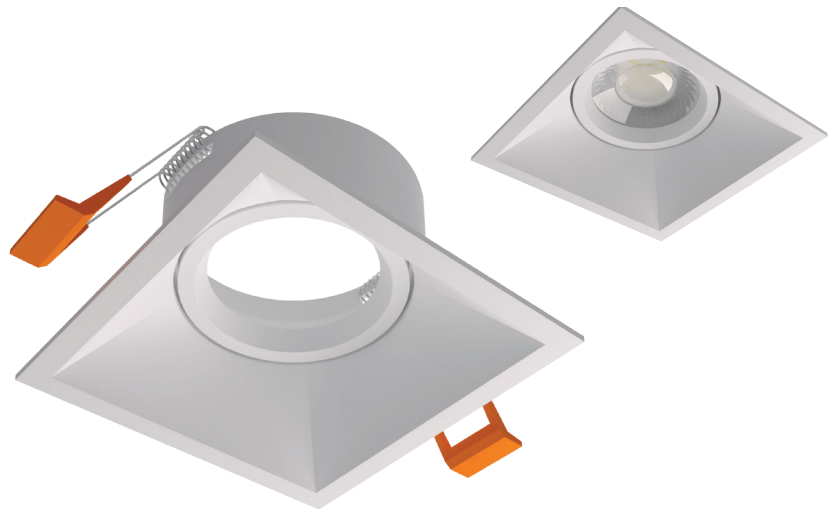

AXIS

SERIES

ARO P/ DICROICA

ref.ARO-015

ARO P/DICROICA
S90 CUADRADO
EMPOTRABLE
ORIENTABLE
BLANCO
CORTE 80X80MM

2
AÑOS
GARANTÍA

CE

RoHS
2002/95/EC