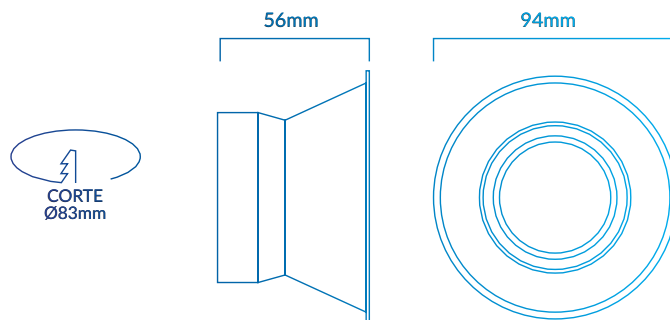

AXIS

SERIES

ARO P/ DICROICA

ref.ARO-014

ARO P/DICROICA
SCY REDONDO
EMPOTRABLE
ORIENTABLE
BLANCO
CORTE Ø83MM

2
AÑOS
GARANTÍA

CE

RoHS
2002/95/EC