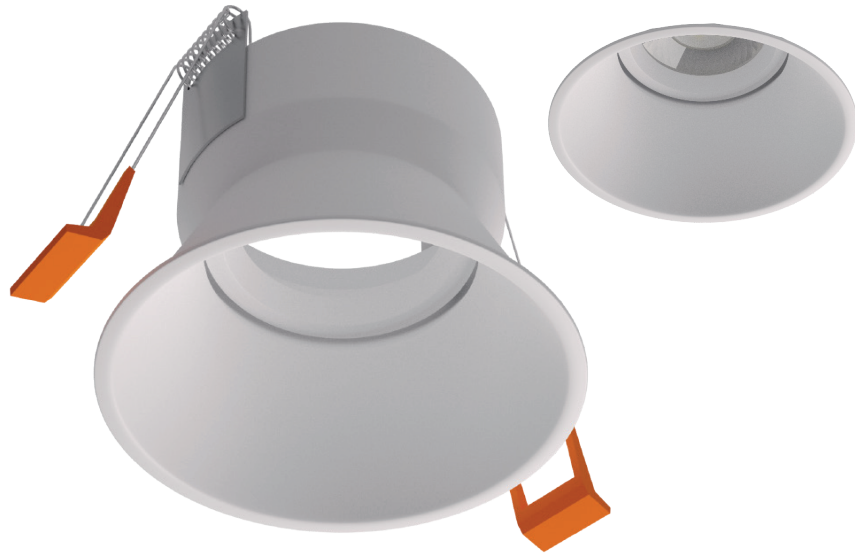

AXIS

SERIES

ARO P/ DICROICA

ref.ARO-014

ARO P/DICROICA
SCY REDONDO
EMPOTRABLE
ORIENTABLE
BLANCO
CORTE Ø83MM

2
AÑOS
GARANTÍA

CE

RoHS
2002/95/EC