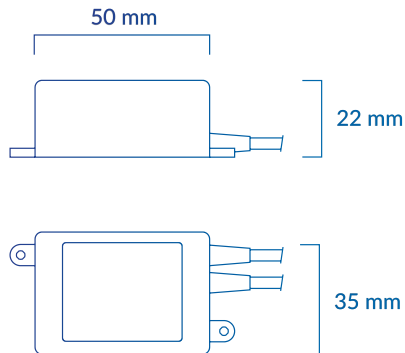

CONTROL SYSTEM

SERIES

CONTROLADOR RGB WIFI 144W

A⁺

ref. CONTR-020

CONTROLADOR RGB
MANDO SLIM 24 BOTONES
CONEXIÓN WIFI
144W
DC 24V

2
AÑOS
GARANTÍA

RoHS
2002/95/EC