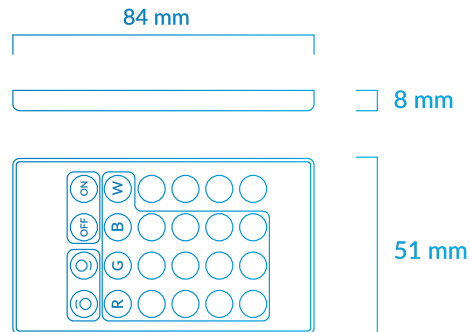

CONTROL SYSTEM

SERIES

CONTROLADOR RGB WIFI 144W

A⁺

ref. CONTR-020

CONTROLADOR RGB
MANDO SLIM 24 BOTONES
CONEXIÓN WIFI
144W
DC 24V

2
AÑOS
GARANTÍA

RoHS
2002/95/EC