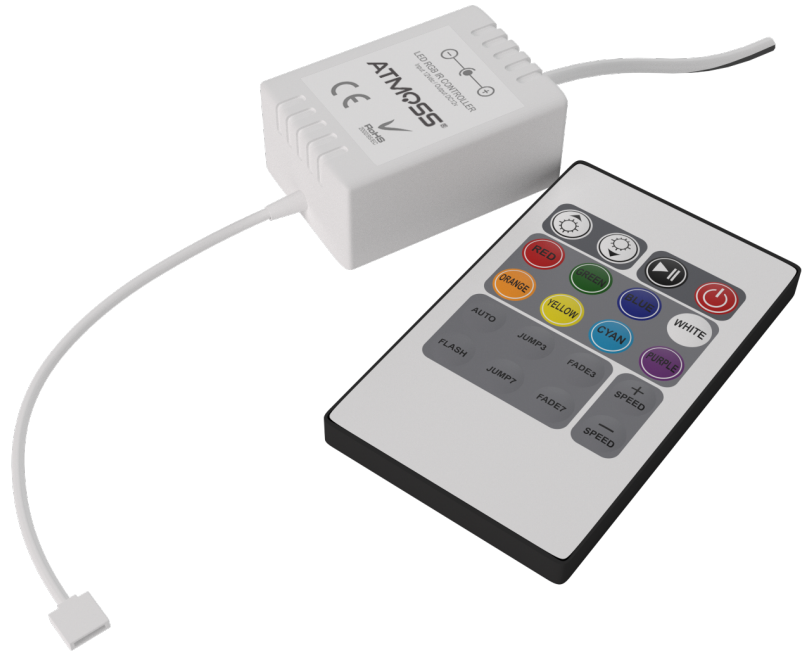

CONTROL SYSTEM

SERIES

CONTROLADOR RGB WIFI 144W

A⁺

ref. CONTR-020

CONTROLADOR RGB
MANDO SLIM 24 BOTONES
CONEXIÓN WIFI
144W
DC 24V

2
AÑOS
GARANTÍA

RoHS
2002/95/EC