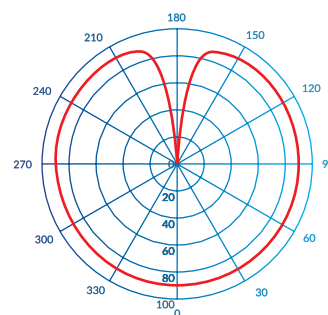

ref.LIN-009

9W
5000K
960 lm
71 cd
360°
RS118
FP>0.5
IP40
AC 175-250V
50/60 Hz
SMD