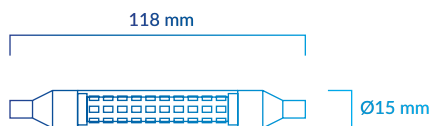

ref.LIN-009

9W
5000K
960 lm
71 cd
360°
RS118
FP>0.5
IP40
AC 175-250V
50/60 Hz
SMD