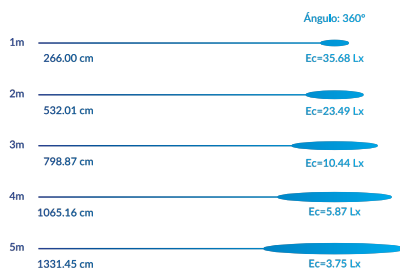

ref.LIN-009

9W
5000K
960 lm
71 cd
360°
RS118
FP>0.5
IP40
AC 175-250V
50/60 Hz
SMD