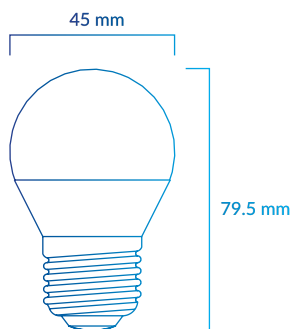

AMPERA

SERIES

MINIESFÉRICA

G45

E27 6W

ref.BLED-064

6W
3200K
470 lm
90 cd
160°
E27
FP>0.5
IP40
AC 100-250V
50/60 Hz
SMD

ref.BLED-090

6W
4200K
470 lm
90 cd
160°
E27
FP>0.5
IP40
AC 100-250V
50/60 Hz
SMD

ref.BLED-065

6W
5000K
470 lm
90 cd
160°
E27
FP>0.5
IP40
AC 100-250V
50/60 Hz
SMD

NO UV/IR

CE

Hg
0,0mg