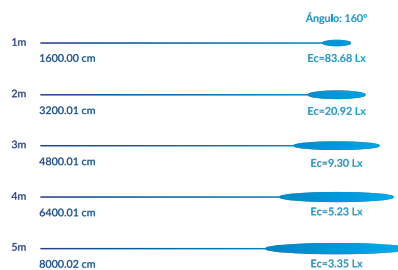

AMPERA

SERIES

MINIESFÉRICA

G45

E27 6W

ref.BLED-064

6W
3200K
470 lm
90 cd
160°
E27
FP>0.5
IP40
AC 100-250V
50/60 Hz
SMD

ref.BLED-090

6W
4200K
470 lm
90 cd
160°
E27
FP>0.5
IP40
AC 100-250V
50/60 Hz
SMD

ref.BLED-065

6W
5000K
470 lm
90 cd
160°
E27
FP>0.5
IP40
AC 100-250V
50/60 Hz
SMD

NO UV/IR

CE

Hg
0,0mg