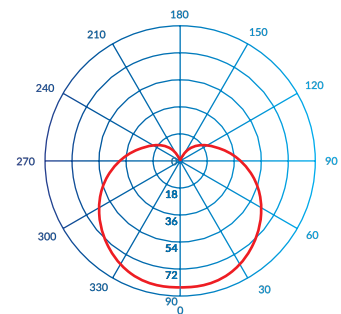

AMPERA

SERIES

MINIESFÉRICA

G45

E27 6W

ref.BLED-064

6W
3200K
470 lm
90 cd
160°
E27
FP>0.5
IP40
AC 100-250V
50/60 Hz
SMD

ref.BLED-090

6W
4200K
470 lm
90 cd
160°
E27
FP>0.5
IP40
AC 100-250V
50/60 Hz
SMD

ref.BLED-065

6W
5000K
470 lm
90 cd
160°
E27
FP>0.5
IP40
AC 100-250V
50/60 Hz
SMD

NO UV/IR

CE

Hg
0,0mg