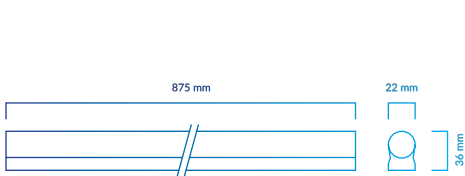

2 AÑOS GARANTÍA

NO UV/IR

NOT DIMMABLE

INSTANT LIGHT 0,3seg

25.000h

50.000h ON-OFF

CE

RoHS 2002/95/EC

Hg 0,0mg

CO₂