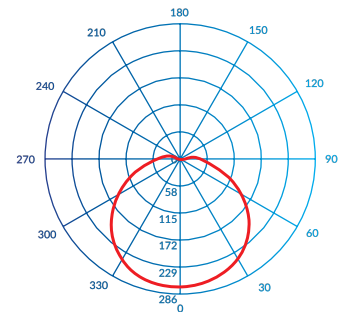

2 AÑOS GARANTÍA

NO UV/IR

NOT DIMMABLE

INSTANT LIGHT 0,3seg

25.000h

50.000h ON-OFF

CE

RoHS 2002/95/EC

Hg 0,0mg

CO₂