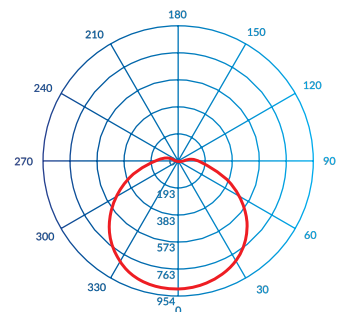

AURO

SERIES

REGLETA SUPERFICIE 1500MM 48W

A⁺

ref.RGL-017

48W
4200K
3000 lm
954 cd
120°
FP>0.90
IP40
AC 110-260V
50/60 Hz
SMD

ref.RGL-018

48W
5000K
3000 lm
954 cd
120°
FP>0.90
IP40
AC 110-260V
50/60 Hz
SMD